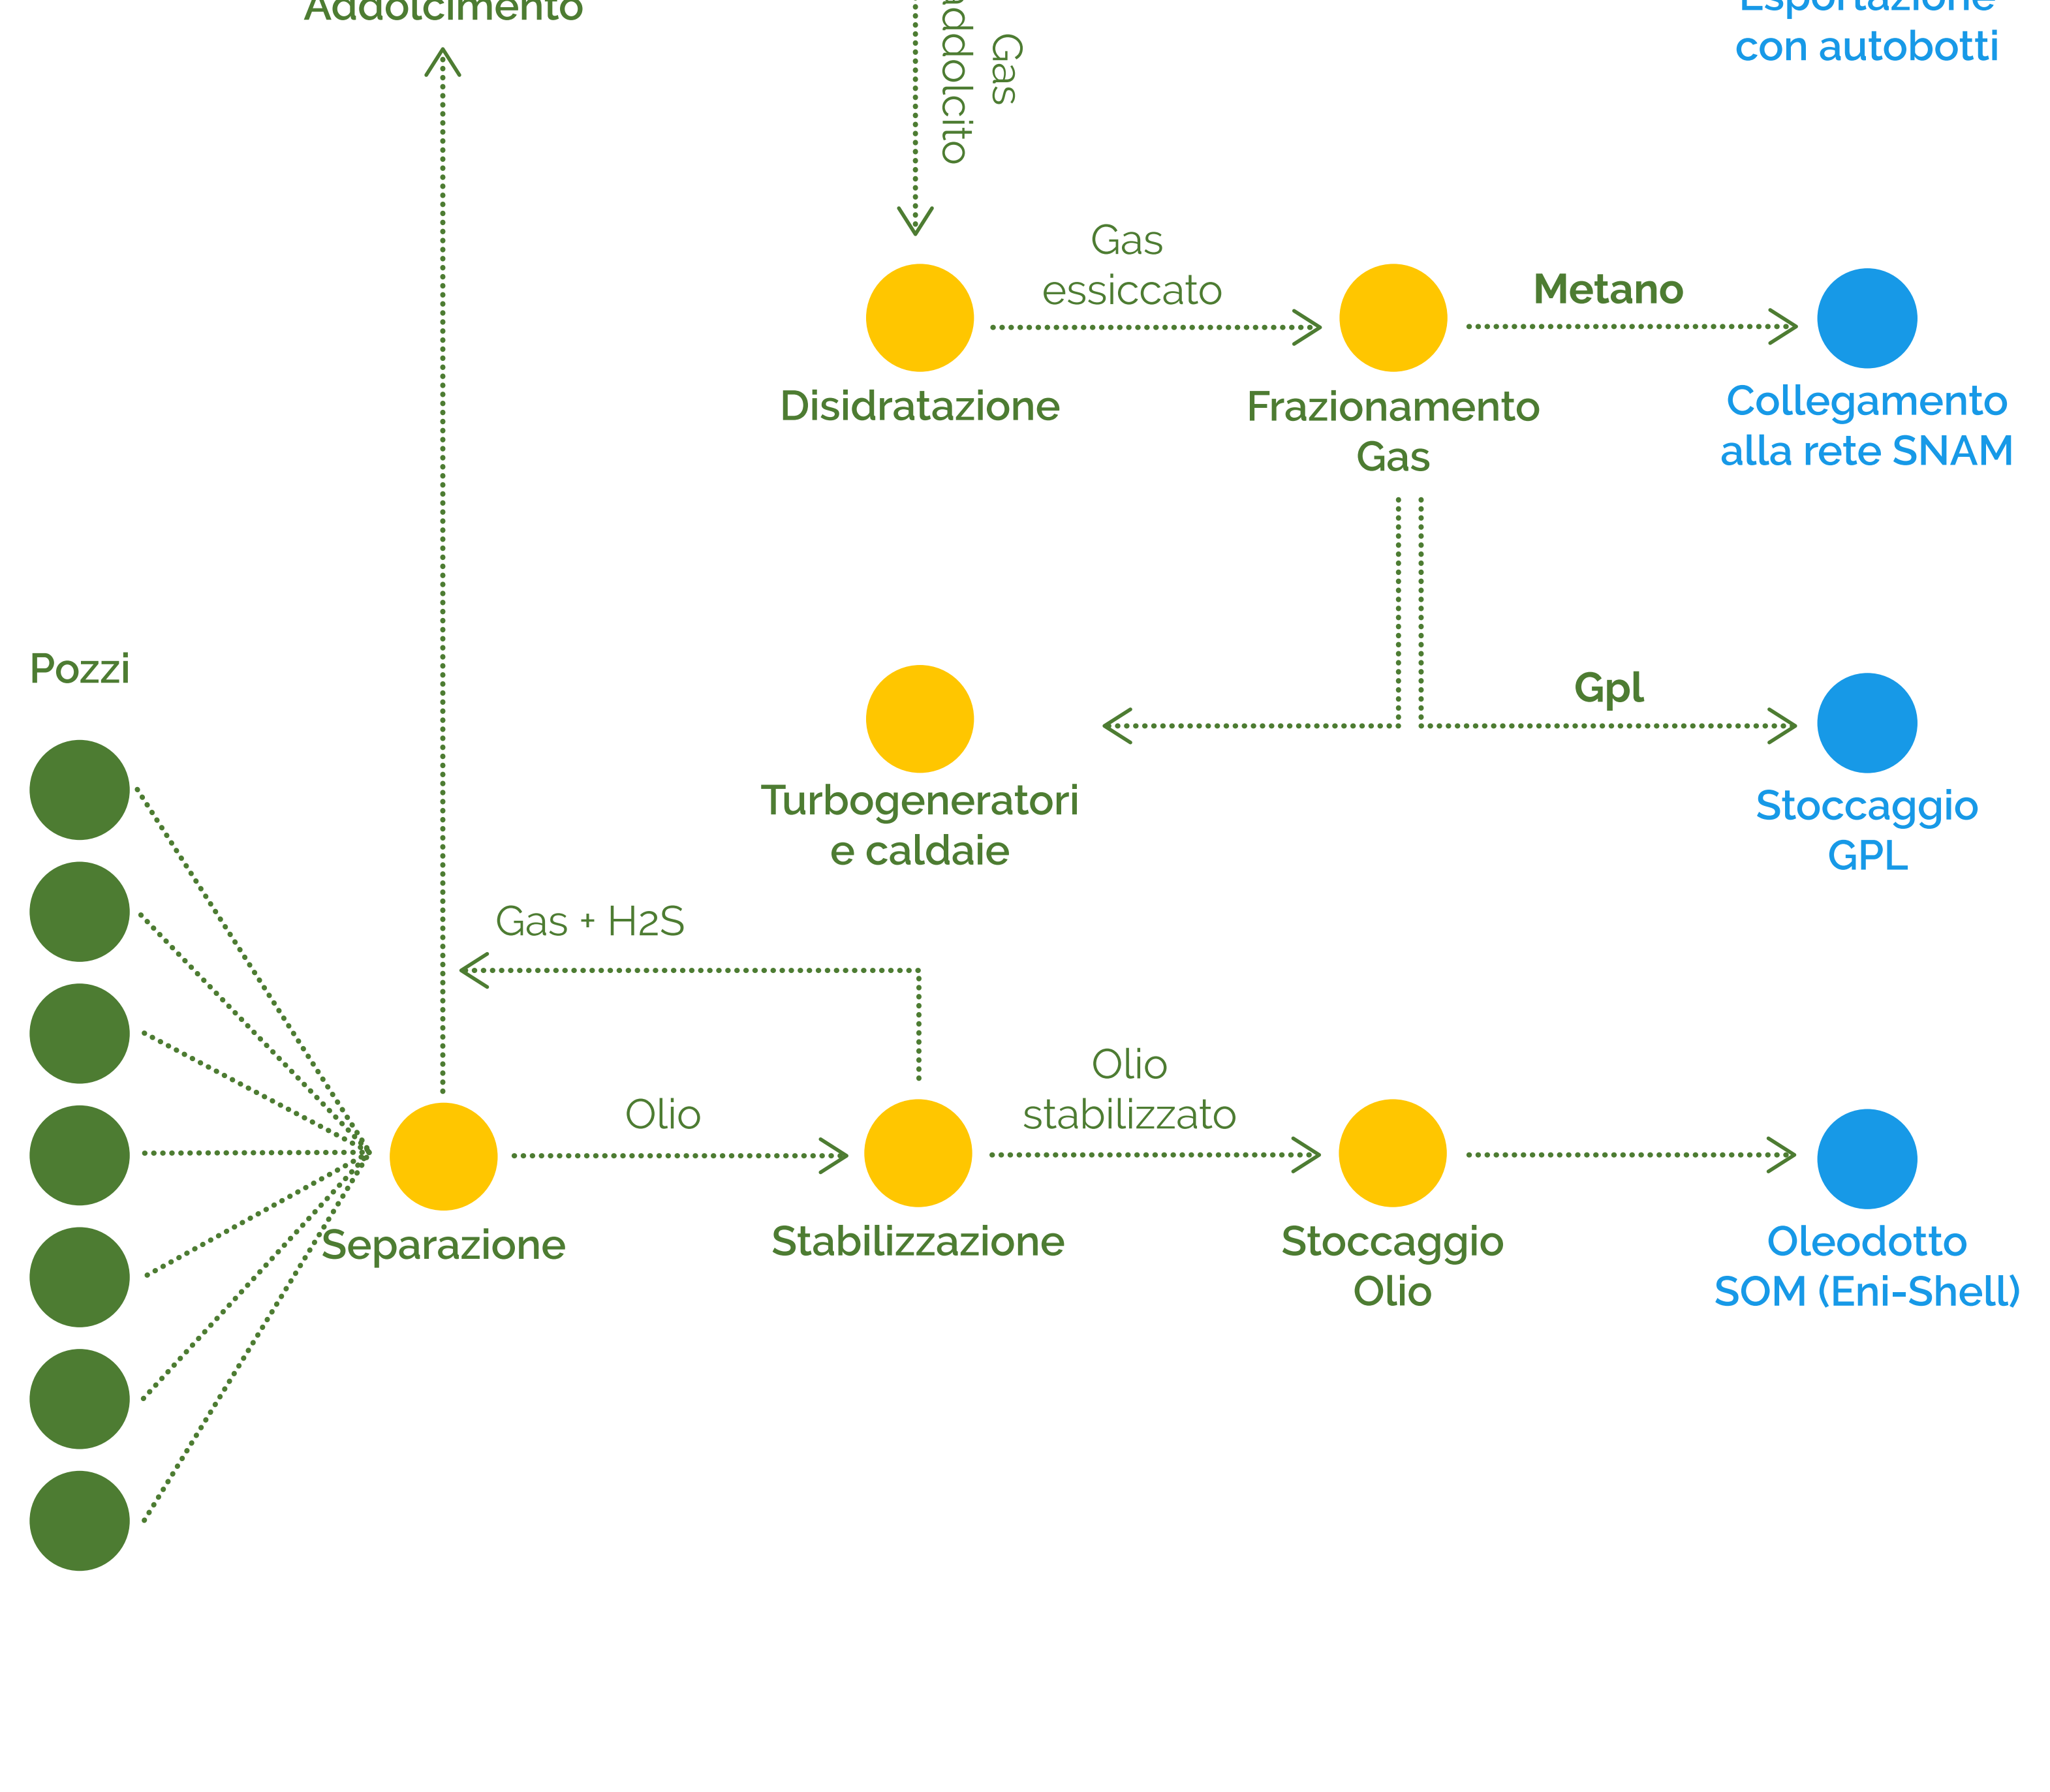

Tutti i numeri di Tempa Rossa

Legenda

- ← Oleodotto Viggiano-Taranto
- Giacimenti
- ◆ Province
- ★ Attracco Petroliere
- Deposito Gpl

Pozzi petroliferi

Produzione giornaliera a regime

Come funziona il giacimento

Le caratteristiche del progetto

Storia del giacimento

I partners del progetto Tempa Rossa